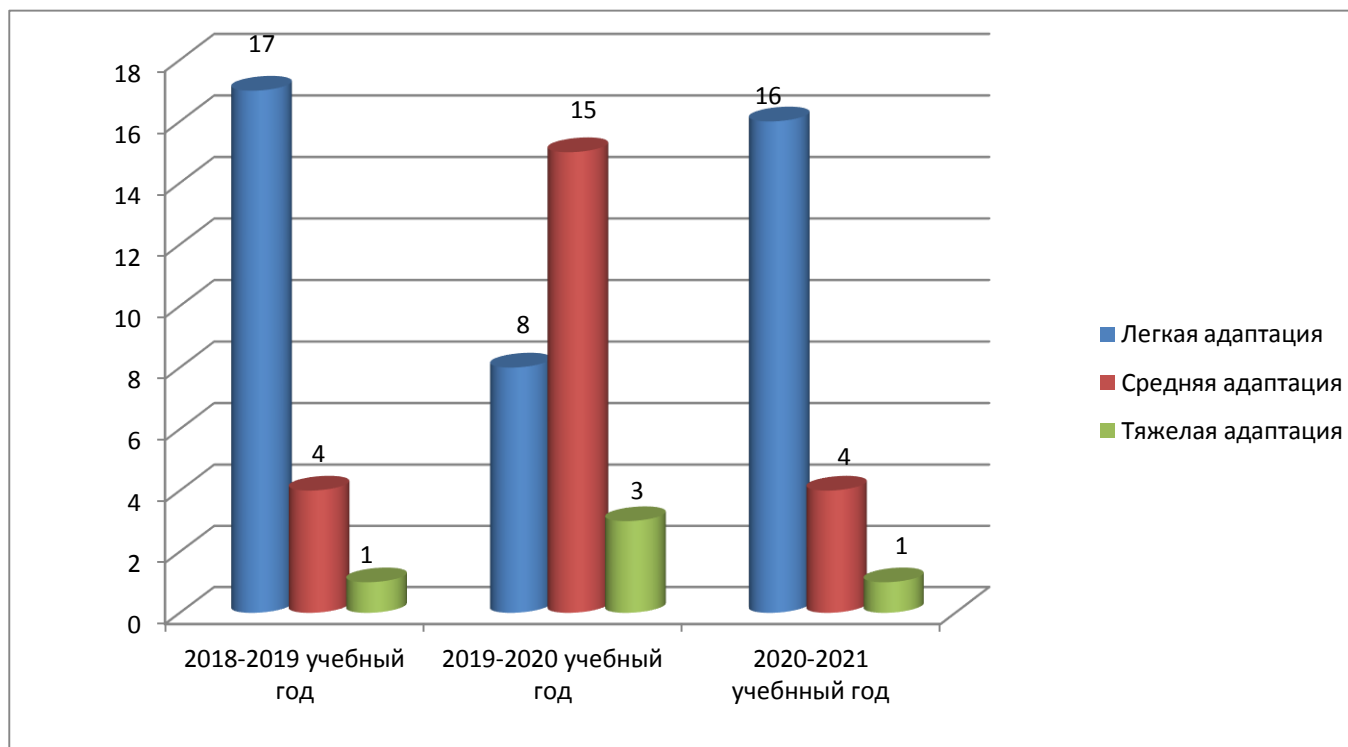

Динамика

по результатам диагностики адаптации воспитанников к условиям детского сада
(старшая и подготовительная к школе группы компенсирующей направленности для детей с ТНР)
(13,16 гр)

Динамика

по результатам диагностики готовности детей к обучению в школе
(подготовительная группа компенсирующей направленности для детей с ТНР)

(13,16 гр)

Муниципальное бюджетное дошкольное образовательное учреждение ЦРР - детский сад №7 «Ёлочка»

Динамика

по результатам диагностики определения уровня тревожности детей
(подготовительная к школе группа компенсирующей направленности для детей с ТНР)
(13,16 гр)