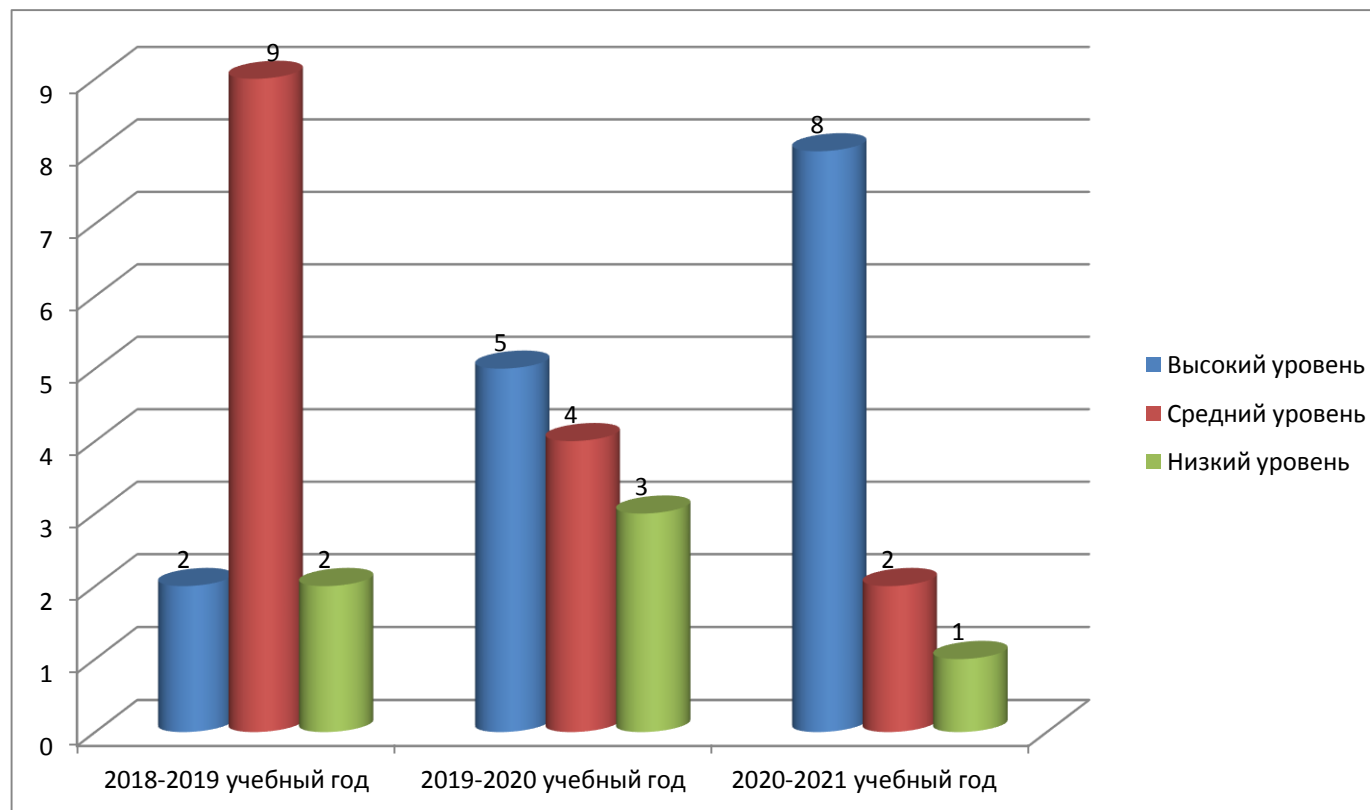

Динамика

по результатам диагностики адаптации воспитанников к условиям детского сада
(старшая и подготовительная к школе группы компенсирующей направленности для детей с ТНР)
(13,16 гр)

Динамика

по результатам диагностики готовности детей к обучению в школе
(подготовительная группа компенсирующей направленности для детей с ТНР)

(13,16 гр)

Муниципальное бюджетное дошкольное образовательное учреждение ЦРР - детский сад №7 «Ёлочка»

Динамика

по результатам диагностики определения уровня тревожности детей
(подготовительная к школе группа компенсирующей направленности для детей с ТНР)
(13,16 гр)